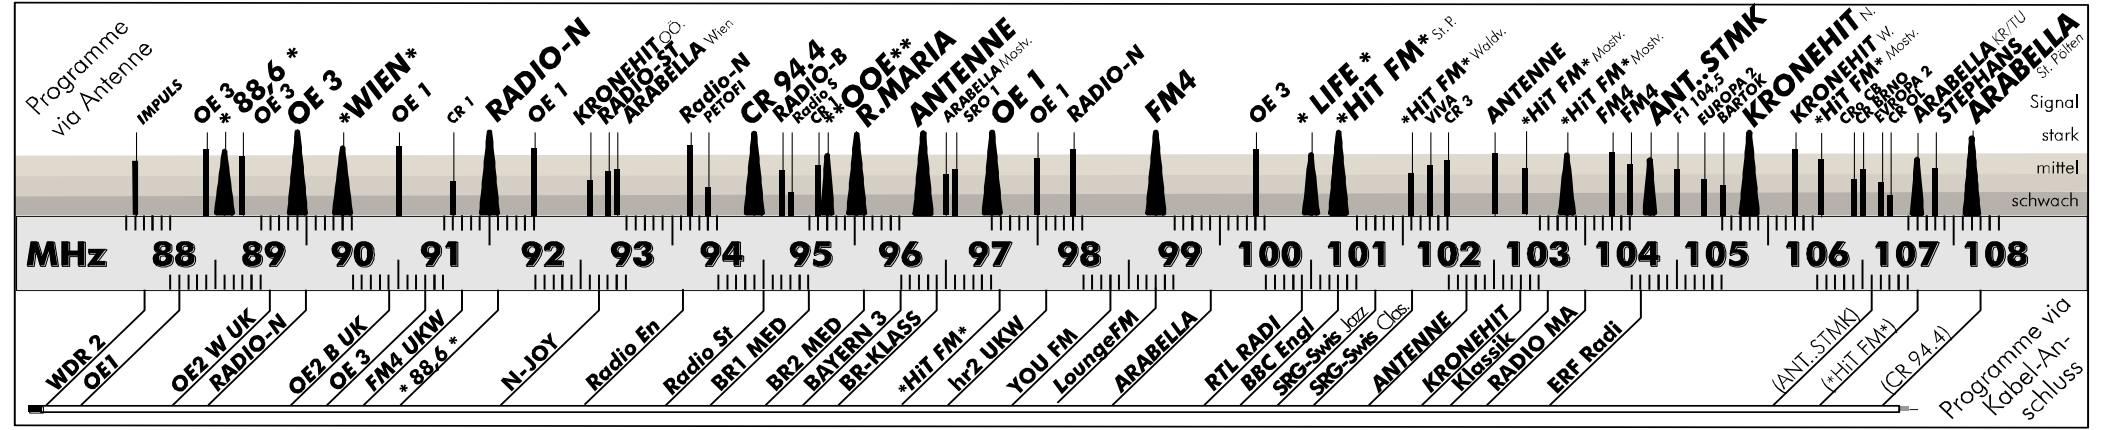

ST. PÖLTNER RADIOFREQUENZEN

Stand: 2011/12

UKW-Frequenzskala (Nur Hauptfrequenzen und wichtige Parallelfrequenzen)

UKW-Programme		Weitere Parallelfrequenzen nicht berücksichtigt		STATIONSNAME (HINWEIS)		LAND	∞	TP
NR	NAME/R-D-S	MHz	MHz					
1	OE 1	97,0	92,0	Radio Österreich 1 (+90,5)	A	N	∞	EON
2	RADIO-N	91,5	97,9	Radio Niederösterreich (+93,7)	A/N	A	∞	TP
3	OE 3	89,4	99,9	Hitradio Ö3 (+88,4)	A	A	∞	TP
4	FM4	98,8	103,8	Radio FM4	A	A	∞	EON
5	KRONEHIT	105,3	105,8	Krone Hit (2°N/2°W)	A	A	∞	TP
6	*HIT FM*	100,8	----	HIT FM St. Pölten	A/N	A	∞	TP
7	CR 94.4	94,4	----	Campus & City Radio 94.4	A/N	A	∞	TP
8	ARABELLA	107,7	96,5	Radio Arabella St. Pölten/Mostv.	A/N	A	∞	TP
9	ANTENNE	96,3	102,5	Die Antenne St. Pölten/Wien	A/N	A	∞	TP
10	R.MARIA	95,5	104,7	Radio Maria	A/N	A	∞	TP
	HIT FM	103,3	102,8	HIT FM Mostviertel	A/N	A	∞	TP
	HIT FM	101,6	106,2	HIT FM Waldviertel	A/N	A	∞	TP
	ARABELLA	107,1	99,4	Radio Arabella Krems/Tulln	A/N	A	∞	TP
11	*WIEN*	89,9	----	Radio Wien	A/W	A	∞	TP
12	*88,6*	88,6	----	Radio 88.6	A/W	A	∞	TP
	ARABELLA	92,9	----	Radio Arabella Wien	A/W	A	∞	TP
	STEPHANS	107,3	----	Radio Stephansdom	A/W	A	∞	TP
13	**OOE**	95,2	----	Radio Oberösterreich	A/O	A	∞	TP
14	*LIFE*	100,5	----	Life Radio	A/O	A	∞	TP
	KRONEHIT	92,6	----	Krone Hit Oberösterreich	A/O	A	∞	TP
	RADIO-ST	92,8	93,2	Radio Steiermark	A/St	A	∞	TP
15	ANT..STMK	104,2	99,1	Antenne Steiermark	A/St	A	∞	TP
	RADIO-B	94,7	93,5	Radio Burgenland	A/B	A	∞	TP
	CR 1	95,1	91,1	ČR 1 - Radiožurnál (LW: 270 kHz)	CZ	A	∞	TP
	CR 2	92,6	103,2	ČR 2 - Praha	CZ	A	∞	TP
	CR 3	102,0	95,4	ČR 3 - Vltava	CZ	A	∞	TP
	CR BRNO	106,5	----	ČR 5 - R. Brno	CZ	A	∞	TP
	IMPULS	87,6	102,9	Radio Impuls	CZ	A	∞	TP
	F1 104.5	104,5	94,1	Frekvence 1	CZ	A	∞	TP
	SRO 1	96,6	103,5	SRO1 - Rádio Slovensko	SK	A	∞	TP
	VIVA	101,8	105,1	Rádio Viva	SK	A	∞	TP
	EUROPA 2	104,8	98,5	Európa 2	SK	A	∞	TP
	PETOFI	93,9	99,5	MR2 - Petőfi Rádió	H	A	∞	TP
	BARTOK	105,0	107,9	MR3 - Bartók Rádió	H	A	∞	TP
	NEO FM	107,2	95,5	Neo FM	H	A	∞	TP