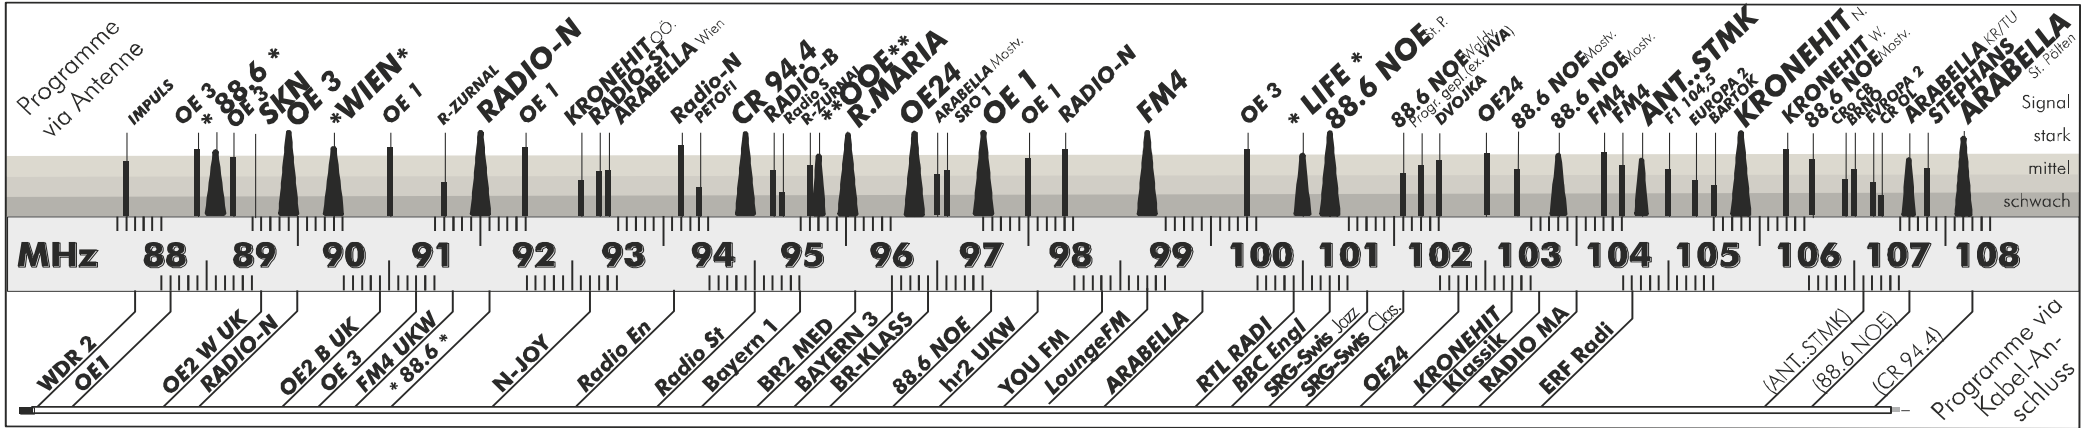

ST. PÖLTNER RADIOFREQUENZEN

Stand: 2014/02

UKW-Frequenzskala

(Nur Hauptfrequenzen und wichtige Parallelfrequenzen)

UKW-Programme

Weitere Parallelfrequenzen nicht berücksichtigt

NR	NAME/R-D-S	MHz	MHz	STATIONSNAME	(HINWEIS)	LAND	OD	TP
1	OE 1	97,0	92,0	Radio Österreich 1	(+90,5)	A	∞	EON
2	RADIO-N	91,5	97,9	Radio Niederösterreich	(+93,7)	A/N	∞	TP
3	OE 3	89,4	99,9	Hitradio Ö3	(+88,4)	A	∞	TP
4	FM4	98,8	103,8	Radio FM4		A	∞	EON
5	KRONEHIT	105,3 ²	105,8 ³	Krone Hit	(² N/ ³ W)	A	∞	TP
6	88.6 NOE	100,8	----	88.6 Der Musiksender NÖ		A/N	∞	TP
7	CR 94.4	94,4	----	Campus & City Radio 94.4		A/N	∞	TP
8	ARABELLA	107,7	96,5	Radio Arabella St. Pölten/Mostv.		A/N	∞	TP
9	OE24	96,3	102,5	Radio Ó24 (ex. Antenne W.)		A/N	∞	TP
10	R.MARIA	95,5	104,7	Radio Maria		A/N	∞	TP
16	SKN	89,0	----	(bei SKN-Spielen in der NV-Arena)		A/N	∞	TP
	88.6 NOE	103,3	102,8	88.6 Der Musiksender Mostviertel		A/N	∞	TP
	88.6 NOE	101,6	106,2	88.6 Der Musiksender Waldviertel		A/N	∞	TP
	ARABELLA	107,1	99,4	Radio Arabella Krems/Tulln		A/N	∞	TP
11	*WIEN*	89,9	----	Radio Wien		A/W	∞	TP
12	*88.6*	88,6	----	88.6 Der Musiksender Wien		A/W	∞	TP
	ARABELLA	92,9	----	Radio Arabella Wien		A/W	∞	TP
	STEPHANS	107,3	----	Radio Stephansdom		A/W	∞	TP
13	**OOE**	95,2	----	Radio Oberösterreich		A/O	∞	TP
14	*LIFE*	100,5	----	Life Radio		A/O	∞	TP
	KRONEHIT	92,6	----	Krone Hit Oberösterreich		A/O	∞	TP
	RADIO-ST	92,8	93,2	Radio Steiermark		A/St	∞	TP
15	ANT...STMK	104,2	99,1	Antenne Steiermark		A/St	∞	TP
	RADIO-B	94,7	93,5	Radio Burgenland		A/B	∞	TP
	R-ZURNAL	95,1	91,1	ČR 1 - Radiožurnál (LW: 270 kHz)		CZ	∞	TP
	R-DVOJKA	102,0	103,2	ČR 2 - Praha		CZ	∞	TP
	R-VLTAVA	90,4	95,4	ČR 3 - Vltava		CZ	∞	TP
	R-BRNO	106,5	----	ČR 5 - R. Brno		CZ	∞	TP
	IMPULS	87,6	102,9	Radio Impuls		CZ	∞	TP
	F1 104.5	104,5	94,1	Frekvence 1		CZ	∞	TP
	SRO 1	96,6	103,5	SRO1 - Rádio Slovensko		SK	∞	TP
	(ex. VIVA)	101,8	105,1	Progr. gepl. (ex. Rádio Viva)		SK	∞	TP
	EUROPA 2	104,8	98,5	Európa 2		SK	∞	TP
	PETOFI	93,9	99,5	MR2 - Petőfi Rádió		H	∞	TP
	BARTOK	105,0	107,9	MR3 - Bartók Rádió		H	∞	TP