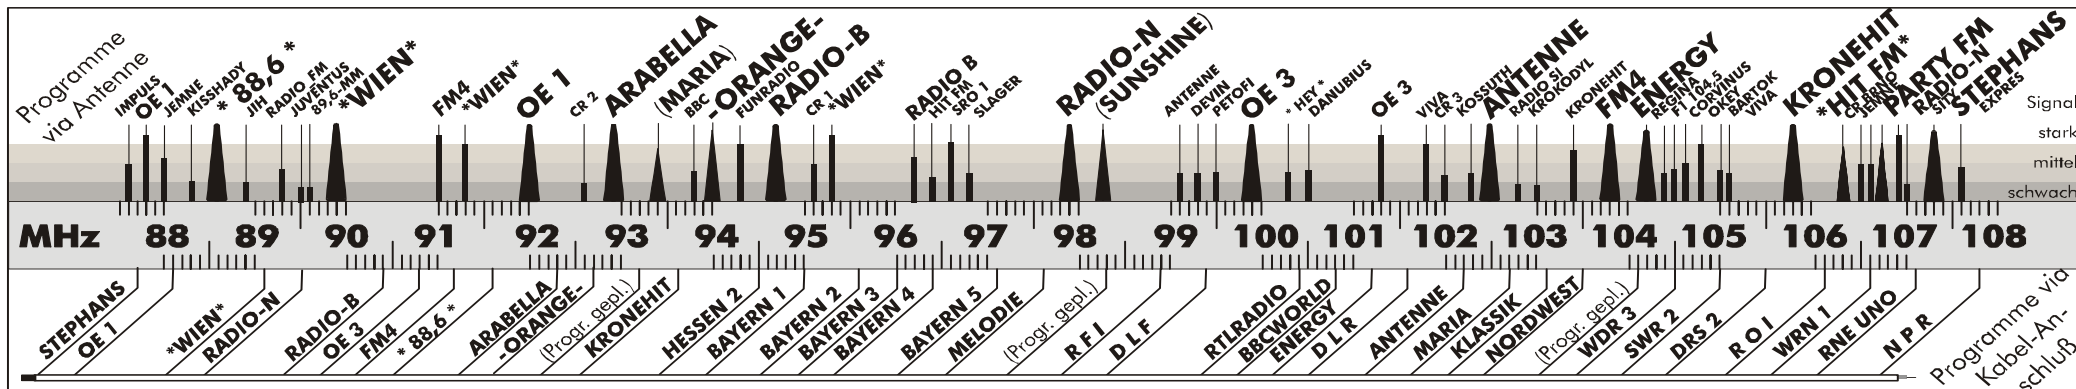

WIENER RADIOFREQUENZEN

UKW Frequenzskala (Zusätzlich empfangbare Parallelfrequenzen sind nicht berücksichtigt)

Stand: 2006/11

UKW-Programmtabelle		... Frequenzen für Wien West *... R-D-S - Dynamischer Text		Stereo = ∞ Verkehrsfk. = TP	
TASTE	NAME/R-D-S	MHz	MHz	STATIONSNAME (HINWEIS)	LAND TP
1	OE 1	92,0	87,8	Österreich 1	A ∞
2	*WIEN*	89,9	95,3	ORF - Radio Wien (zus. 91,3 MHz)	A ∞ F
3	RADIO-N	97,9	106,9	ORF - Radio Niederösterreich	A ∞ F
4	RADIO-B	94,7	96,2	ORF - Unser Radio Burgenland	A ∞ F
5	OE 3	99,9	101,3	Österreich 3 - Hitradio Ö3	A ∞ F
6	FM4	103,8	91,0	FM 4	A ∞ x
7	KRONEHIT	105,8	103,4	Kronehit (Regional Bgld.)*	A ∞ x
8	*88,6*	88,6	-----	88.6 Der Supermix	A ∞ x
9	ANTENNE	102,5	-----	Antenne Wien 102.5	A ∞ F
10	ARABELLA	92,9	107,1	Radio Arabella 92.9 (Lokal Tulln Nö.)*	A ∞ A
11	ENERGY	104,2	-----	Energy (NRJ) 104,2 Wien	A ∞ x
12	-ORANGE-	94,0	-----	Orange 94.0 - Das Freie R. in Wien	A ∞
13	STEPHANS	107,3	-----	Radio Stephansdom - Klassiksender	A ∞ x
14	(SUNSHINE)	98,3	-----	Sunshine Radio ? (geplant)	A ∞
15	PARTY FM	106,7	98,2	Party FM Wr. Neustadt (Nö.)	A ∞
16	*HIT FM*	106,3	105,5	Hit FM Burgenland (Lokal Bgld.)	A ∞ x
17	(MARIA)	93,4	-----	Radio Maria ? gepl. (Lok. Baden Nö.)	A ∞
	ANTENNE	99,1	106,1	Antenne Steiermark bedingt(Stmk.)	A ∞ A
	BBC	93,8	-----	BBC World Service	SK/UK ∞
	FUNRADIO	94,3	99,2	FUN Radio	SK/F ∞ x
	VIVA	101,8	105,1	Radio Viva	SK ∞
	SRO 1	96,6	103,2	Radio Slovensko	SK ∞ x
	DEVIN	99,3	103,5	Radio Devin (S 1)	SK ∞
	RADIO FM	89,3	100,7	Radio FM (S 2)	SK ∞
	REGINA	104,4	95,6	Radio Regina Bratislava (S 3)	SK ∞ x
	OKEY	104,8	98,5	Radio Okey (S 4)	SK ∞
	JEMME	106,6	88,0	Jemme Melodie	SK ∞
	EXPRES	107,6	88,4	Radio Expres	SK ∞
	HEY	100,3	97,6	Radio Hey	SK ∞
	LUMEN	93,3	98,1	Radio Lumen	SK ∞
	CR 1	95,1	106,2	RadioZurnal (LW:270 kHz, Czech R.1)	CZ ∞ x
	CR 2	92,6	107,8	Radio Praha (Czech Radio 2)	CZ ∞
	CR 3	102,0	90,4	Radio Vltava (Czech Radio 3)	CZ ∞
	CR BRNO	106,5	93,6	Regina Brno (Czech Radio 5)	CZ ∞ x
	IMPULS	87,6	100,3	Radio Impuls	CZ ∞ x
	F1 104,5	104,5	93,4	Frekvence 1	CZ ∞ x
	KOSSUTH	102,3	105,2	Kossuth Radio (MW: 540 kHz)	H ∞ x
	PETOFI	99,5	93,1	Petőfi Radio	H ∞ x
	BARTOK	105,0	106,8	Bartok Radio	H ∞ x
	DANUBIUS	100,5	102,0	Radio Danubius	H ∞ x
	SLAGER	96,8	87,6	Slager Radio	H ∞
	CORVINUS	104,6	-----	Corvinus Radio Sopron	H ∞
	NAP	94,1	-----	Nap Radio Sopron	H ∞
	JUVENTUS	89,5	94,5	Juventus Radio (bed.häufige Tropo)	H ∞