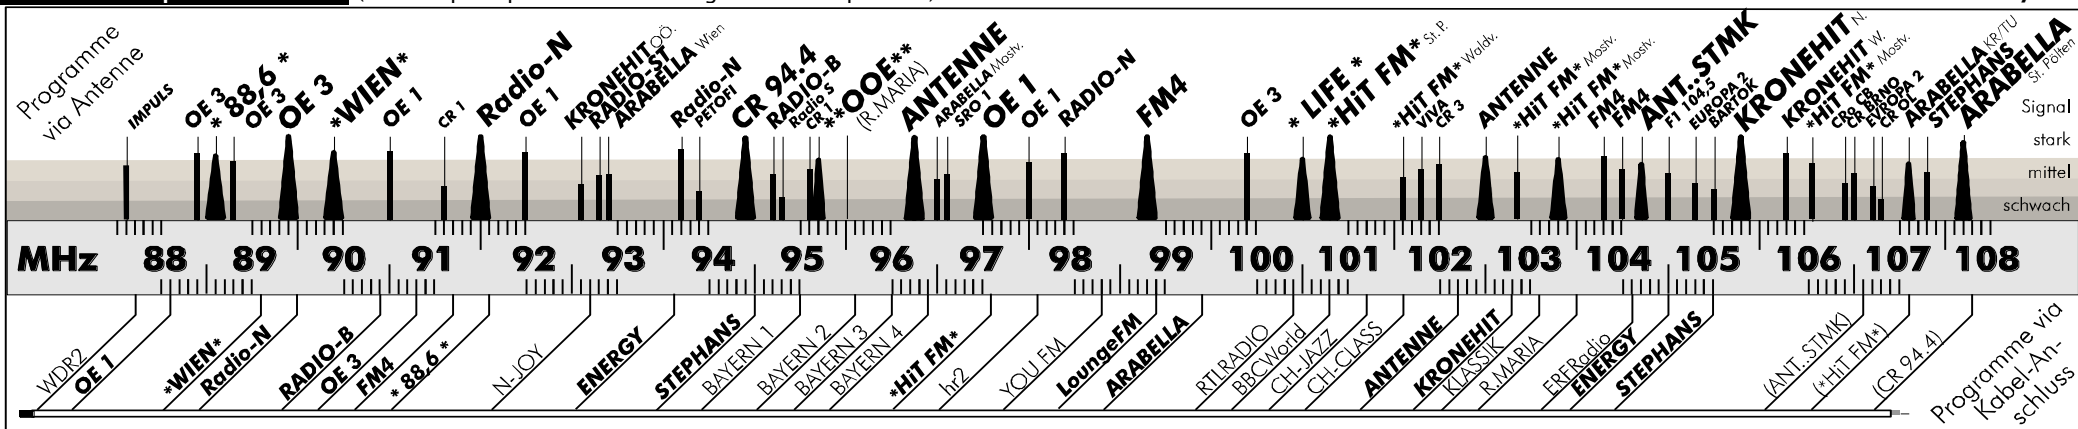

ST. PÖLTNER RADIOFREQUENZEN

Stand: 2010/06

UKW-Frequenzskala

(Nur Hauptfrequenzen und wichtige Parallelfrequenzen)

UKW-Programme

Weitere Parallelfrequenzen nicht berücksichtigt

| NR | NAME/R-D-S | MHz | MHz | STATIONSNAME | (HINWEIS) | LAND | ∞ | TP |
|----|------------|-------|-------|----------------------------------|-----------------------------------|------|---|-----|
| 1 | OE 1 | 97,0 | 92,0 | Radio Österreich 1 | (+90,5) | A | ∞ | EON |
| 2 | Radio-N | 91,5 | 97,9 | Radio Niederösterreich | (+93,7) | A | ∞ | TP |
| 3 | OE 3 | 89,4 | 99,9 | Hitradio Ö3 | (+88,4) | A | ∞ | TP |
| 4 | FM4 | 98,8 | 103,8 | Radio FM4 | | A | ∞ | EON |
| 5 | KRONEHIT | 105,3 | 105,8 | Krone Hit | (² N/ ² W) | A | ∞ | TP |
| 6 | *HIT FM* | 100,8 | ---- | HIT FM St. Pölten | | A/N | ∞ | TP |
| 7 | CR 94.4 | 94,4 | ---- | Campus Radio 94.4 | | A/N | ∞ | TP |
| 8 | ARABELLA | 107,7 | 96,5 | Radio Arabella St. Pölten/Mostv. | | A/N | ∞ | TP |
| 9 | ANTENNE | 96,3 | 102,5 | Die Antenne St. Pölten/Wien | | A/N | ∞ | TP |
| | (R.MARIA) | 95,5 | ---- | Radio Maria (3.10.-10.12.09) | | A/N | ∞ | TP |
| | *HIT FM* | 103,3 | 102,8 | HIT FM Mostviertel | | A/N | ∞ | TP |
| | *HIT FM* | 101,6 | 106,2 | HIT FM Waldviertel | | A/N | ∞ | TP |
| | ARABELLA | 107,1 | 99,4 | Radio Arabella Krems/Tulln | | A/N | ∞ | TP |
| 10 | *WIEN* | 89,9 | ---- | Radio Wien | | A/W | ∞ | TP |
| | *88,6* | 88,6 | ---- | Radio 88.6 | | A/W | ∞ | TP |
| | ARABELLA | 92,9 | ---- | Radio Arabella Wien | | A/W | ∞ | TP |
| | STEPHANS | 107,3 | ---- | Radio Stephansdom | | A/W | ∞ | TP |
| 12 | **OOE** | 95,2 | ---- | Radio Oberösterreich | | A/O | ∞ | TP |
| 13 | *LIFE* | 100,5 | ---- | Life Radio | | A/O | ∞ | TP |
| | KRONEHIT | 92,6 | ---- | Krone Hit Oberösterreich | | A/O | ∞ | TP |
| | RADIO-ST | 92,8 | 93,2 | Radio Steiermark | | A/St | ∞ | TP |
| 14 | ANT..STMK | 104,2 | 99,1 | Antenne Steiermark | | A/St | ∞ | TP |
| | RADIO-B | 94,7 | 93,5 | Radio Burgenland | | A/B | ∞ | TP |
| | CR 1 | 95,1 | 91,1 | ČR 1 - Radiožurnál (LW: 270 kHz) | | CZ | ∞ | TP |
| | CR 2 | 92,6 | 103,2 | ČR 2 - Praha | | CZ | ∞ | TP |
| | CR 3 | 102,0 | 95,4 | ČR 3 - Vltava | | CZ | ∞ | TP |
| | CR BRNO | 106,5 | ---- | ČR 5 - R. Brno | | CZ | ∞ | TP |
| | IMPULS | 87,6 | 102,9 | Radio Impuls | | CZ | ∞ | TP |
| | F1 104.5 | 104,5 | 94,1 | Frekvence 1 | | CZ | ∞ | TP |
| | SRO 1 | 96,6 | 103,5 | SRo1 - Rádio Slovensko | | SK | ∞ | TP |
| | VIVA | 101,8 | 105,1 | Rádio Viva | | SK | ∞ | TP |
| | EUROPA 2 | 104,8 | 98,5 | Európa 2 | | SK | ∞ | TP |
| | PETOFI | 93,9 | 99,5 | MR2 - Petőfi Rádió | | H | ∞ | TP |
| | BARTOK | 105,0 | 107,9 | MR3 - Bartók Rádió | | H | ∞ | TP |
| | NEO FM | 107,2 | 95,5 | Neo FM | | H | ∞ | TP |